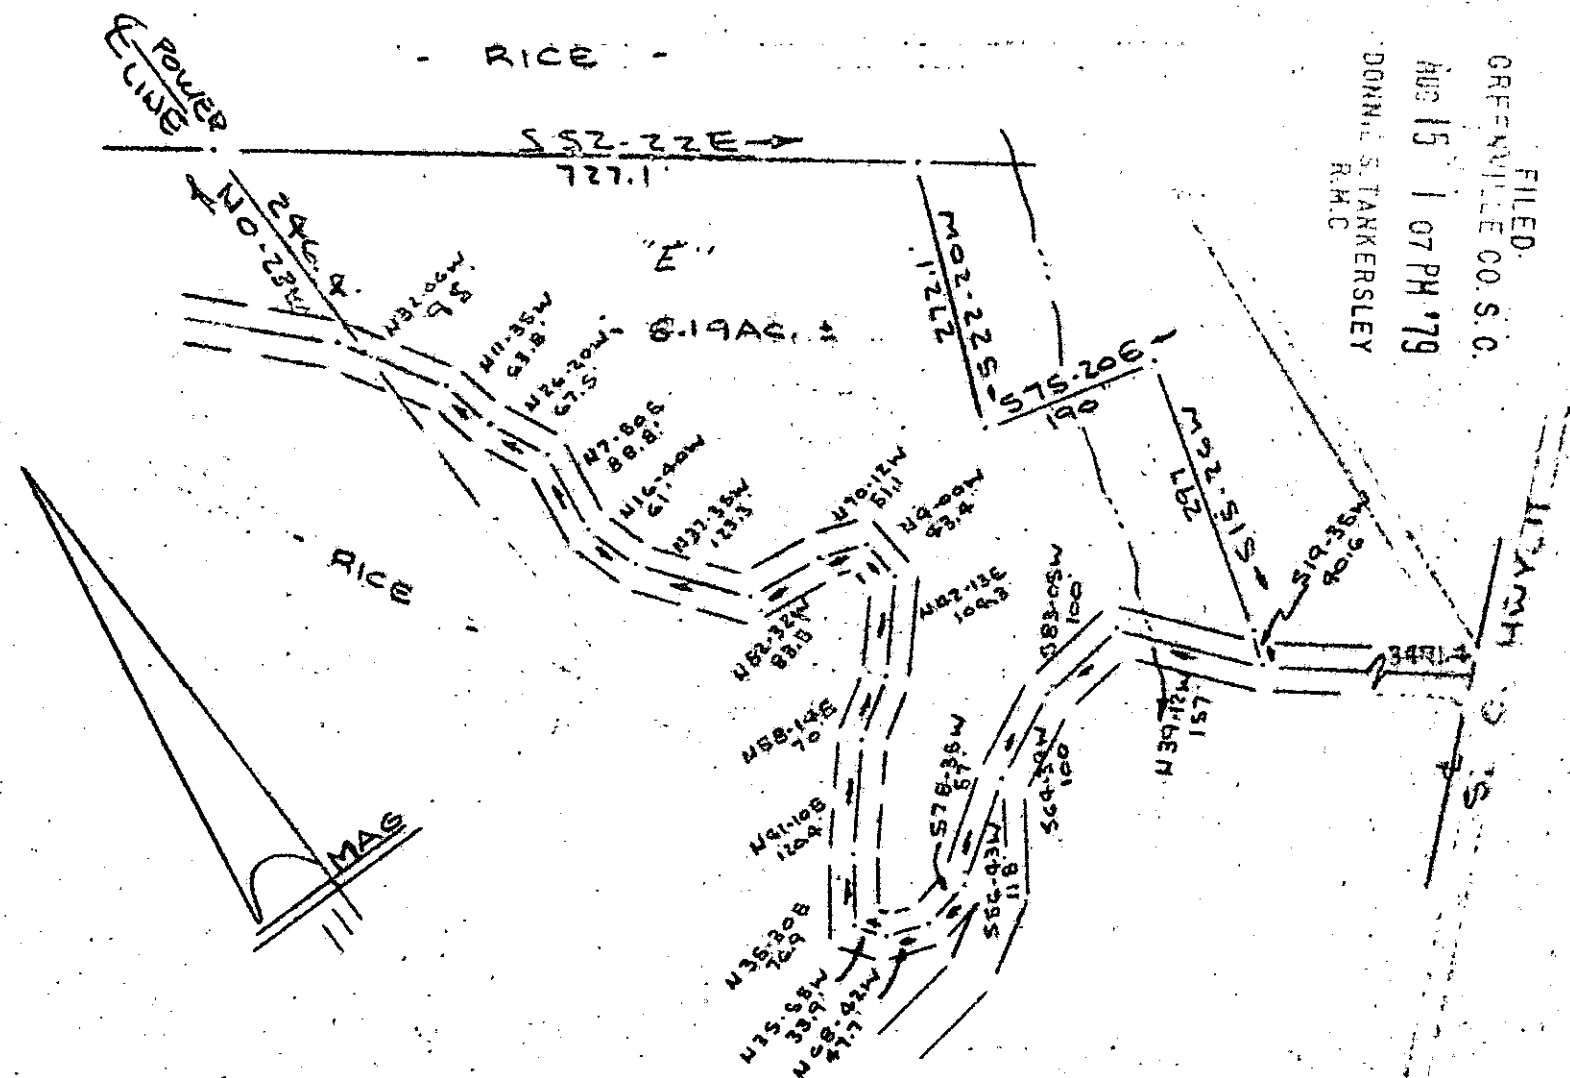

FILED  
GREENVILLE CO. S. C.  
AUG 15 1 07 PM '79  
DONN L. S. TANKERSLEY  
R.M.C.

SURVEY FOR  
**MAX M. RICE**  
 NEAR GREENVILLE, S. C.  
 SCALE: 1" = 200'  
 3 APR 1978

7M-58

CAROLINA SURVEYING Co.  
 112 MANLY ST.  
 GREENVILLE, S. C.